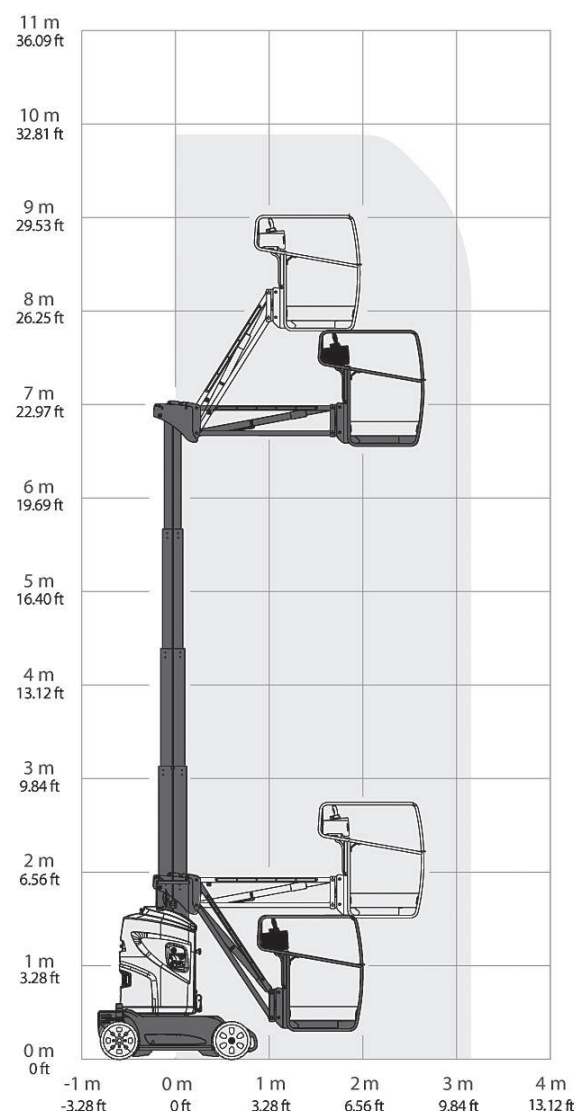

Dati tecnici

ALTEZZA MAX LAVORO	9.900 mm
ALTEZZA MAX PIANO CALPESTIO	7.900 mm
N. MAX PERSONE SU NAVICELLA	1
PORTATA NAVICELLA	200 kg

Dimensioni di ingombro

A	ALTEZZA FASE TRASPORTO	1.990 mm
B	LARGHEZZA FASE TRASPORTO	990 mm
C	LUNGHEZZA FASE TRASPORTO	2.820 mm
	DIMENSIONI CESTA	750x900x1.100 mm
	PESO TOTALE	2.650 kg

SEMOVENTI BATTERIA **GENIE GR26J**

- Idoneo per lavori all'interno su superfici pianeggianti
- Traslazione in altezza

Area di lavoro (mt)

Livello di carica della batteria

VERIFICARE IL LIVELLO DI CARICA DELLA BATTERIA PRIMA DI OGNI UTILIZZO