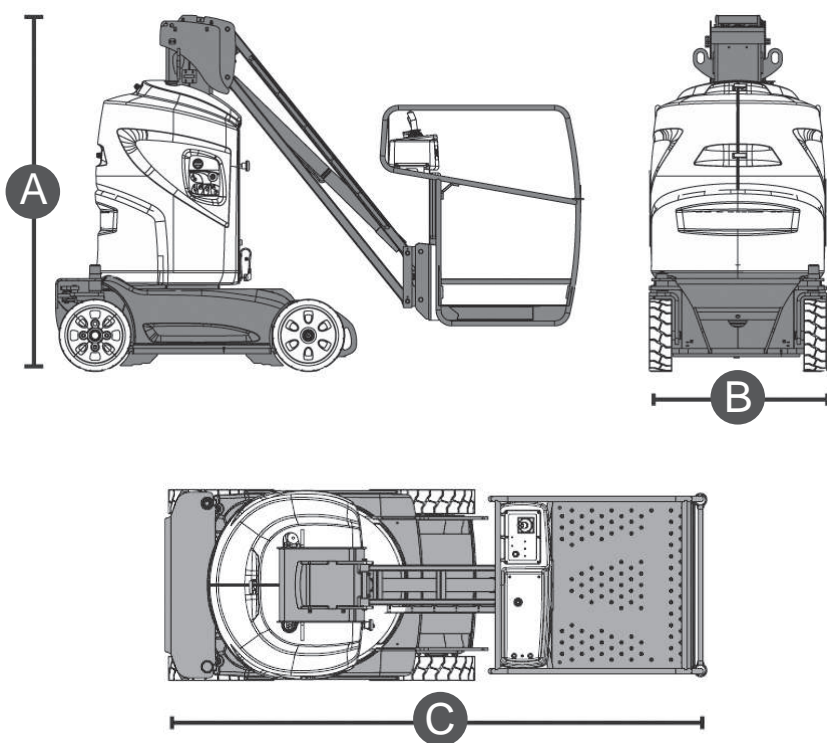

Dati tecnici

ALTEZZA MAX LAVORO	9.900 mm
ALTEZZA MAX PIANO CALPESTIO	7.900 mm
N. MAX PERSONE SU NAVICELLA	1
PORTATA NAVICELLA	200 kg

Dimensioni di ingombro

A	ALTEZZA FASE TRASPORTO	1.990 mm
B	LARGHEZZA FASE TRASPORTO	990 mm
C	LUNGHEZZA FASE TRASPORTO	2.820 mm
	DIMENSIONI CESTA	750x900x1.100 mm
	PESO TOTALE	2.650 kg

SEMOVENTI BATTERIA **GENIE GR26J**

- Idoneo per lavori all'interno su superfici pianeggianti
- Traslazione in altezza

Area di lavoro (mt)

Livello di carica della batteria

VERIFICARE IL LIVELLO DI CARICA DELLA BATTERIA PRIMA DI OGNI UTILIZZO