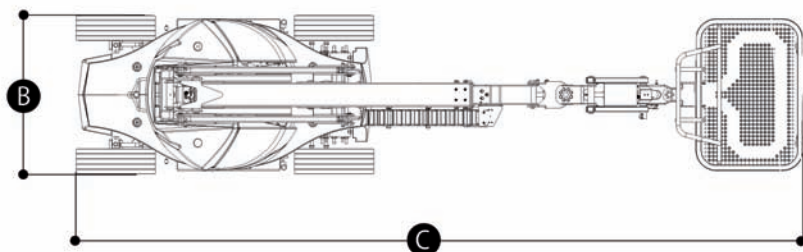

Dati tecnici

ALTEZZA MAX LAVORO	11.700 mm
ALTEZZA MAX PIANO CALPESTIO	9.700 mm
N. MAX PERSONE SU NAVICELLA	2
PORTATA NAVICELLA	230 kg
SBRACCIO LATERALE MAX CARICO	7.200 mm

Dimensioni di ingombro

A	ALTEZZA FASE TRASPORTO	2.000 mm
B	LARGHEZZA FASE TRASPORTO	1.200 mm
C	LUNGHEZZA FASE TRASPORTO	4.200 mm
	DIMENSIONI CESTA	1.140x800x1.100 mm
	PESO TOTALE	7.110 kg

SEMOVENTI BATTERIA HAULOTTE HA 12 CJ+

- Idoneo per lavori all'interno su superfici pianeggianti
- Traslazione in altezza

Area di lavoro (mt)

Livello di carica della batteria

VERIFICARE IL LIVELLO
DI CARICA DELLA BATTERIA
PRIMA DI OGNI UTILIZZO