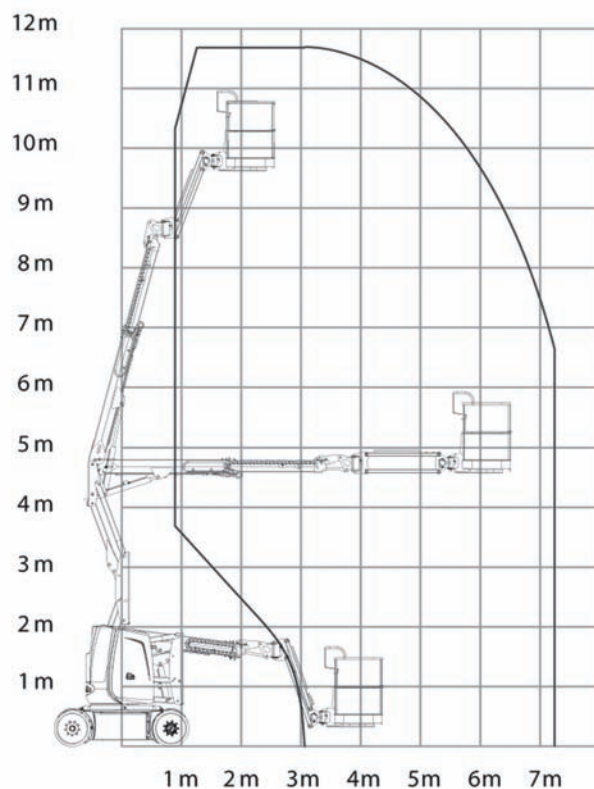

Dati tecnici

ALTEZZA MAX LAVORO	11.700 mm
ALTEZZA MAX PIANO CALPESTIO	9.700 mm
N. MAX PERSONE SU NAVICELLA	2
PORTATA NAVICELLA	230 kg
SBRACCIO LATERALE MAX CARICO	7.200 mm

Dimensioni di ingombro

A	ALTEZZA FASE TRASPORTO	2.000 mm
B	LARGHEZZA FASE TRASPORTO	1.200 mm
C	LUNGHEZZA FASE TRASPORTO	4.200 mm
	DIMENSIONI CESTA	1.140x800x1.100 mm
	PESO TOTALE	7.110 kg

SEMOVENTI BATTERIA HAULOTTE HA 12 CJ+

- Idoneo per lavori all'interno su superfici pianeggianti
- Traslazione in altezza

Area di lavoro (mt)

Livello di carica della batteria

VERIFICARE IL LIVELLO
DI CARICA DELLA BATTERIA
PRIMA DI OGNI UTILIZZO