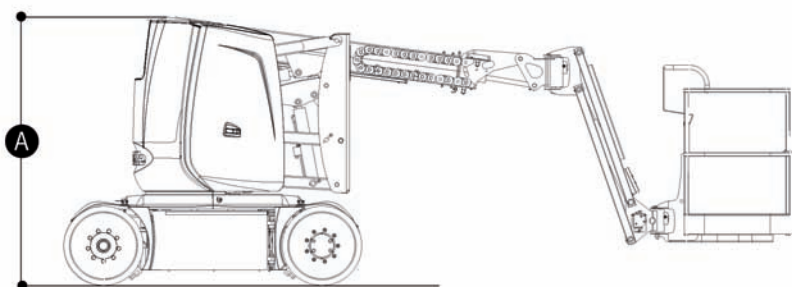

Dati tecnici

ALTEZZA MAX LAVORO	11.700 mm
ALTEZZA MAX PIANO CALPESTIO	9.700 mm
N. MAX PERSONE SU NAVICELLA	2
PORTATA NAVICELLA	230 kg
SBRACCIO LATERALE MAX CARICO	7.200 mm

Dimensioni di ingombro

A	ALTEZZA FASE TRASPORTO	2.000 mm
B	LARGHEZZA FASE TRASPORTO	1.200 mm
C	LUNGHEZZA FASE TRASPORTO	4.200 mm
	DIMENSIONI CESTA	1.140x800x1.100 mm
	PESO TOTALE	7.110 kg

SEMOVENTI BATTERIA HAULOTTE HA 12 CJ+

- Idoneo per lavori all'interno su superfici pianeggianti
- Traslazione in altezza

Area di lavoro (mt)

Livello di carica della batteria

VERIFICARE IL LIVELLO
DI CARICA DELLA BATTERIA
PRIMA DI OGNI UTILIZZO