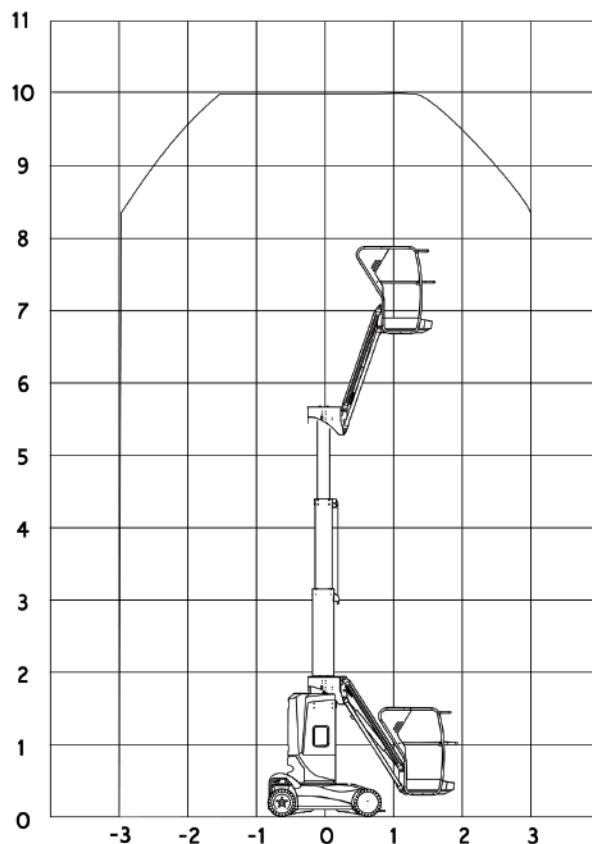

Dati tecnici

ALTEZZA MAX LAVORO	9.950 mm
ALTEZZA MAX PIANO CALPESTIO	7.950 mm
N. MAX PERSONE SU NAVICELLA	2
PORTATA NAVICELLA	200 kg

Dimensioni di ingombro

A	ALTEZZA FASE TRASPORTO	2.000 mm
B	LARGHEZZA FASE TRASPORTO	1.000 mm
C	LUNGHEZZA FASE TRASPORTO	2.700 mm
	DIMENSIONI CESTA	980x780x1.100 mm
	PESO TOTALE	2.680 kg

SEMOVENTI BATTERIA
HAULOTTE STAR 10-2

- Idoneo per lavori all'interno su superfici pianeggianti
- Traslazione in altezza

Area di lavoro (mt)

Livello di carica della batteria

VERIFICARE IL LIVELLO DI CARICA DELLA BATTERIA PRIMA DI OGNI UTILIZZO