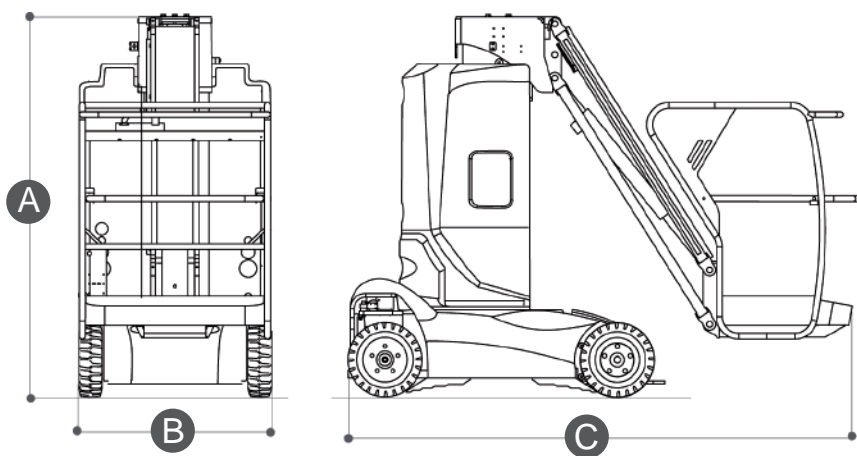

Dati tecnici

ALTEZZA MAX LAVORO	9.950 mm
ALTEZZA MAX PIANO CALPESTIO	7.950 mm
N. MAX PERSONE SU NAVICELLA	2
PORTATA NAVICELLA	200 kg

Dimensioni di ingombro

A	ALTEZZA FASE TRASPORTO	2.000 mm
B	LARGHEZZA FASE TRASPORTO	1.000 mm
C	LUNGHEZZA FASE TRASPORTO	2.700 mm
	DIMENSIONI CESTA	980x780x1.100 mm
	PESO TOTALE	2.680 kg

SEMOVENTI BATTERIA
HAULOTTE STAR 10-2

- Idoneo per lavori all'interno su superfici pianeggianti
- Traslazione in altezza

Area di lavoro (mt)

Livello di carica della batteria

VERIFICARE IL LIVELLO DI CARICA DELLA BATTERIA PRIMA DI OGNI UTILIZZO