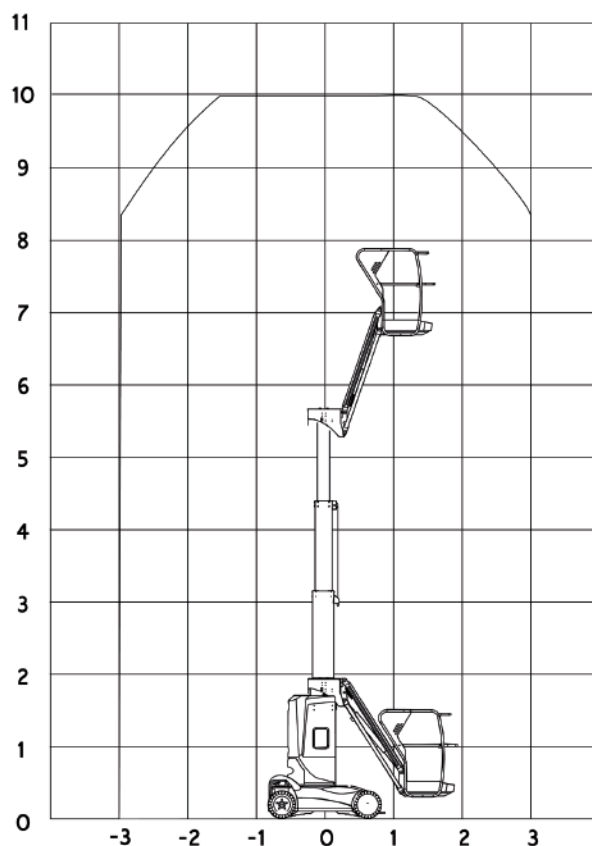

### Dati tecnici

ALTEZZA MAX LAVORO	9.950 mm
ALTEZZA MAX PIANO CALPESTIO	7.950 mm
N. MAX PERSONE SU NAVICELLA	2
PORTATA NAVICELLA	200 kg

### Dimensioni di ingombro

A	ALTEZZA FASE TRASPORTO	2.000 mm
B	LARGHEZZA FASE TRASPORTO	1.000 mm
C	LUNGHEZZA FASE TRASPORTO	2.700 mm
	DIMENSIONI CESTA	780x980x1.100 mm
	PESO TOTALE	2.680 kg

## SEMOVENTI BATTERIA HAULOTTE STAR 10

- Idoneo per lavori all'interno su superfici pianeggianti
- Traslazione in altezza

### Area di lavoro (mt)