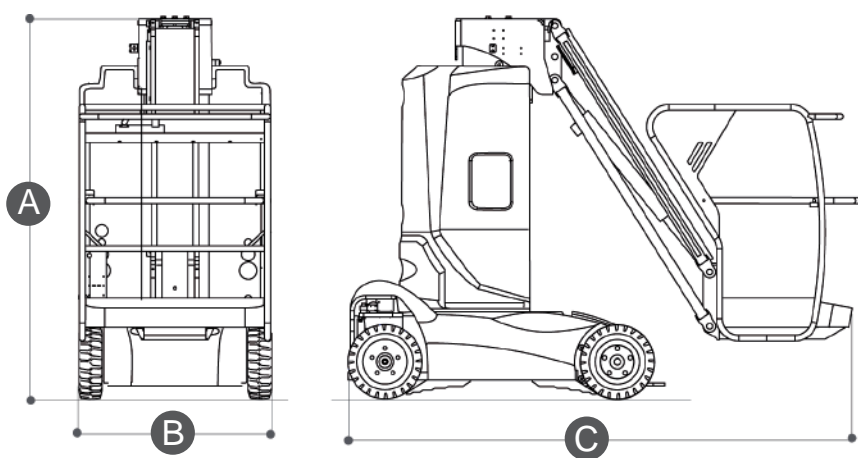

### Dati tecnici

ALTEZZA MAX LAVORO	9.950 mm
ALTEZZA MAX PIANO CALPESTIO	7.950 mm
N. MAX PERSONE SU NAVICELLA	2
PORTATA NAVICELLA	200 kg

### Dimensioni di ingombro

A	ALTEZZA FASE TRASPORTO	2.000 mm
B	LARGHEZZA FASE TRASPORTO	1.000 mm
C	LUNGHEZZA FASE TRASPORTO	2.700 mm
	DIMENSIONI CESTA	780x980x1.100 mm
	PESO TOTALE	2.680 kg

## SEMOVENTI BATTERIA HAULOTTE STAR 10

- Idoneo per lavori all'interno su superfici pianeggianti
- Traslazione in altezza