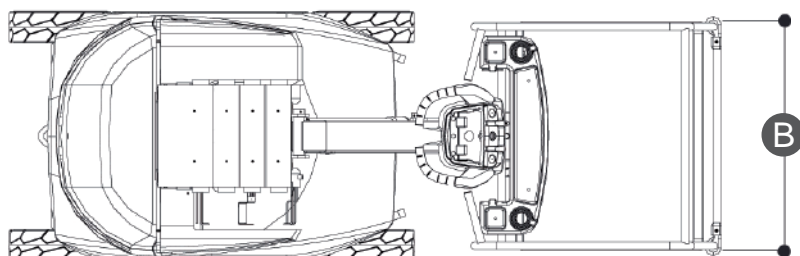

**Dati tecnici**

ALTEZZA MAX LAVORO	10.100 mm
ALTEZZA MAX PIANO CALPESTIO	8.100 mm
N. MAX PERSONE SU NAVICELLA	2
PORTATA NAVICELLA	200 kg

**Dimensioni di ingombro**

A	ALTEZZA FASE TRASPORTO	1.990 mm
B	LARGHEZZA FASE TRASPORTO	990 mm
C	LUNGHEZZA FASE TRASPORTO	2.820 mm
	DIMENSIONI CESTA	700x900x1.100 mm
	PESO TOTALE	2.980 kg

**Area di lavoro (mt)**

**Livello di carica della batteria**

VERIFICARE IL LIVELLO DI CARICA DELLA BATTERIA PRIMA DI OGNI UTILIZZO

I dati riportati sono indicativi, possono essere soggetti a modifiche o errori di stampa da parte delle ditte costruttrici senza alcun preavviso. La società Mollo Srl si limita a riportarli. Le caratteristiche specifiche sono presenti nel "Manuale d'uso e manutenzione" allegato alla singola macchina.