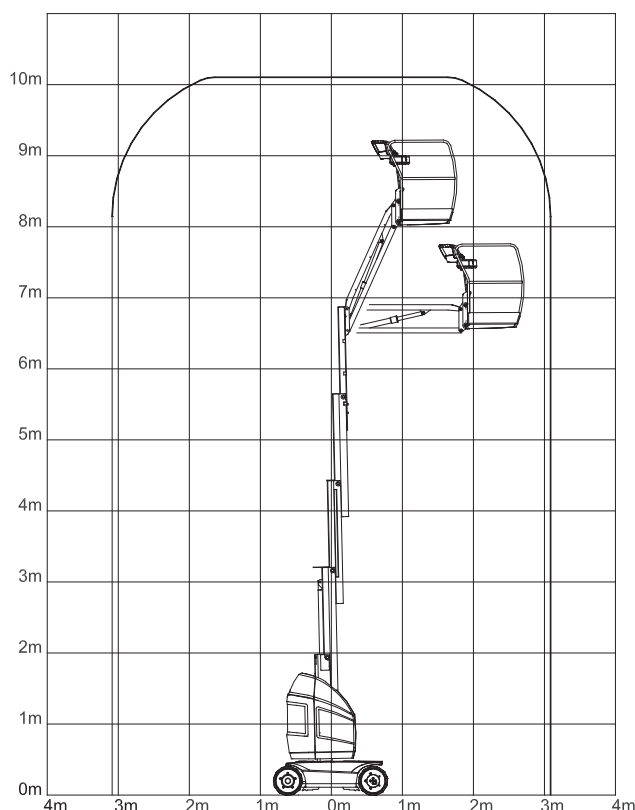

**Dati tecnici**

ALTEZZA MAX LAVORO	10.100 mm
ALTEZZA MAX PIANO CALPESTIO	8.100 mm
N. MAX PERSONE SU NAVICELLA	2
PORTATA NAVICELLA	200 kg

**Dimensioni di ingombro**

A	ALTEZZA FASE TRASPORTO	1.990 mm
B	LARGHEZZA FASE TRASPORTO	990 mm
C	LUNGHEZZA FASE TRASPORTO	2.820 mm
	DIMENSIONI CESTA	700x900x1.100 mm
	PESO TOTALE	2.980 kg

**Area di lavoro (mt)**

**Livello di carica della batteria**

VERIFICARE IL LIVELLO DI CARICA DELLA BATTERIA PRIMA DI OGNI UTILIZZO

I dati riportati sono indicativi, possono essere soggetti a modifiche o errori di stampa da parte delle ditte costruttrici senza alcun preavviso. La società Mollo Srl si limita a riportarli. Le caratteristiche specifiche sono presenti nel "Manuale d'uso e manutenzione" allegato alla singola macchina.