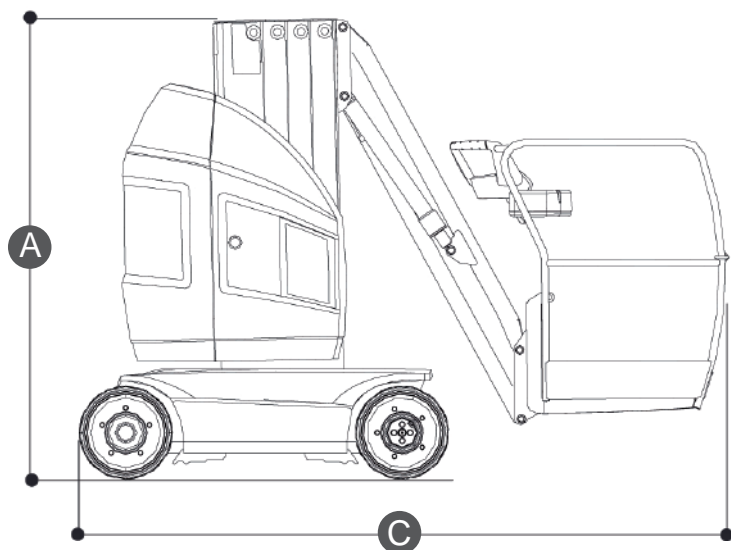

**Dati tecnici**

ALTEZZA MAX LAVORO	10.100 mm
ALTEZZA MAX PIANO CALPESTIO	8.100 mm
N. MAX PERSONE SU NAVICELLA	2
PORTATA NAVICELLA	200 kg

**Dimensioni di ingombro**

A	ALTEZZA FASE TRASPORTO	1.990 mm
B	LARGHEZZA FASE TRASPORTO	990 mm
C	LUNGHEZZA FASE TRASPORTO	2.820 mm
	DIMENSIONI CESTA	700x900x1.100 mm
	PESO TOTALE	2.980 kg

**Area di lavoro (mt)**

**Livello di carica della batteria**

VERIFICARE IL LIVELLO DI CARICA DELLA BATTERIA PRIMA DI OGNI UTILIZZO

I dati riportati sono indicativi, possono essere soggetti a modifiche o errori di stampa da parte delle ditte costruttrici senza alcun preavviso. La società Mollo Srl si limita a riportarli. Le caratteristiche specifiche sono presenti nel "Manuale d'uso e manutenzione" allegato alla singola macchina.