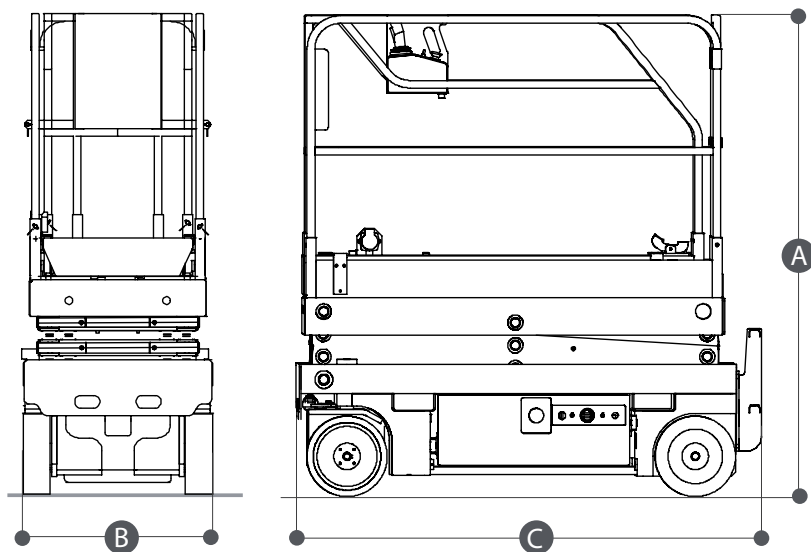

### Dati tecnici

ALTEZZA MAX LAVORO	7.770 mm
ALTEZZA MAX PIANO CALPESTIO	5.770 mm
N. MAX PERSONE SU NAVICELLA	2
PORTATA NAVICELLA	230 kg

### Dimensioni di ingombro

A	ALTEZZA FASE TRASPORTO	1.990 mm
B	LARGHEZZA FASE TRASPORTO	790 mm
C	LUNGHEZZA FASE TRASPORTO	1.890 mm
	DIMENSIONI CESTA	1.730x740x1.100 mm
	PESO TOTALE	1.520 kg

## VERTICALI BATTERIA HAULOTTE OPTIMUM 8 AC

- Idoneo per lavori all'interno su superfici pianeggianti
- Traslazione in altezza
- Navicella estendibile

### Area di lavoro (mt)