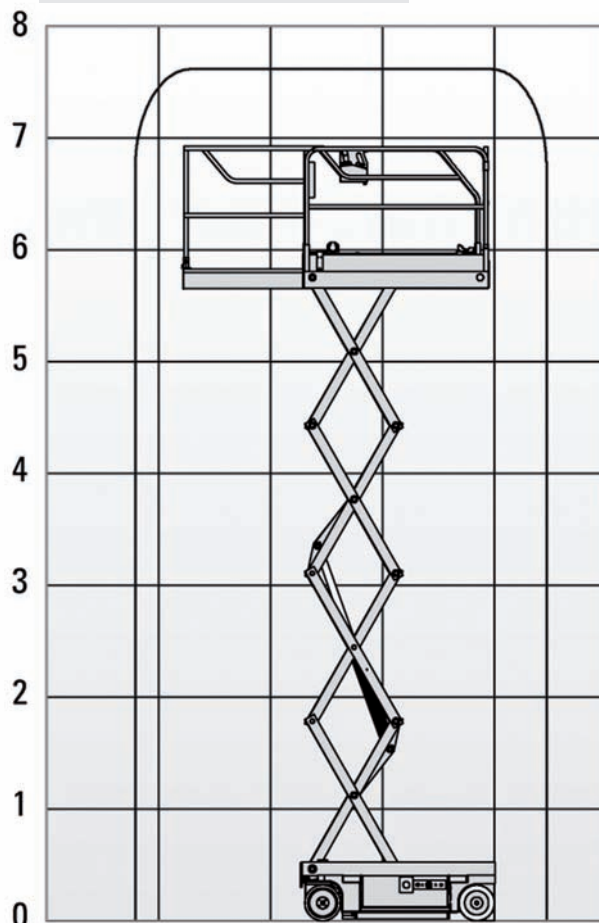

### Dati tecnici

ALTEZZA MAX LAVORO	7.770 mm
ALTEZZA MAX PIANO CALPESTIO	5.770 mm
N. MAX PERSONE SU NAVICELLA	2
PORTATA NAVICELLA	230 kg

### Dimensioni di ingombro

A	ALTEZZA FASE TRASPORTO	1.990 mm
B	LARGHEZZA FASE TRASPORTO	790 mm
C	LUNGHEZZA FASE TRASPORTO	1.890 mm
	DIMENSIONI CESTA	1.730x740x1.100 mm
	PESO TOTALE	1.520 kg

## VERTICALI BATTERIA HAULOTTE OPTIMUM 8 AC

- Idoneo per lavori all'interno su superfici pianeggianti
- Traslazione in altezza
- Navicella estendibile

### Area di lavoro (mt)