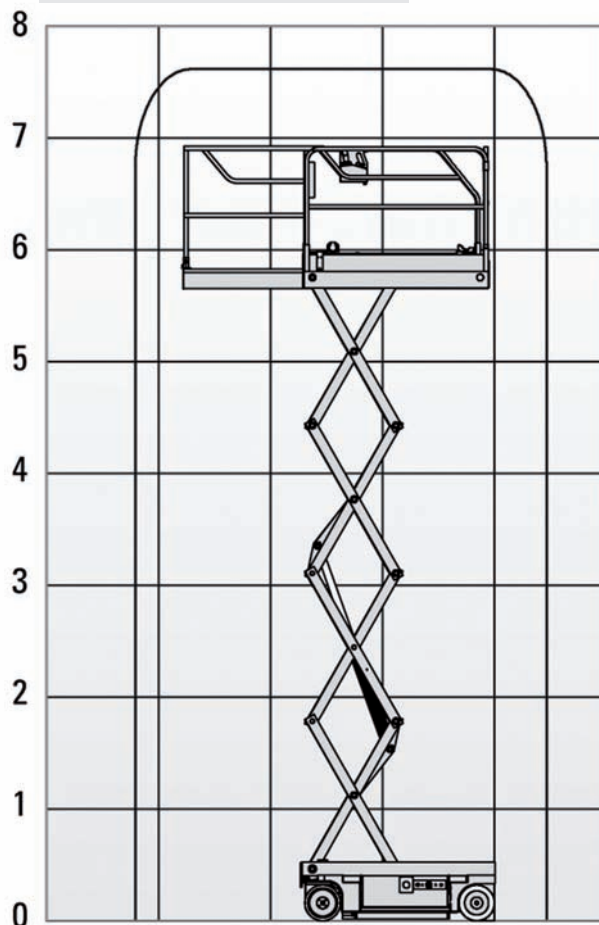

Dati tecnici

ALTEZZA MAX LAVORO	7.760 mm
ALTEZZA MAX PIANO CALPESTIO	5.760 mm
N. MAX PERSONE SU NAVICELLA	2
PORTATA NAVICELLA	230 kg

Dimensioni di ingombro

A	ALTEZZA FASE TRASPORTO	2.000 mm
B	LARGHEZZA FASE TRASPORTO	790 mm
C	LUNGHEZZA FASE TRASPORTO	1.890 mm
	DIMENSIONI CESTA	1.730x740x1.100 mm
	PESO TOTALE	1.520 kg

VERTICALI BATTERIA HAULOTTE OPTIMUM 8

- Idoneo per lavori all'interno su superfici pianeggianti
- Traslazione in altezza
- Navicella estendibile

Area di lavoro (mt)

Livello di carica della batteria

VERIFICARE IL LIVELLO
DI CARICA DELLA BATTERIA
PRIMA DI OGNI UTILIZZO