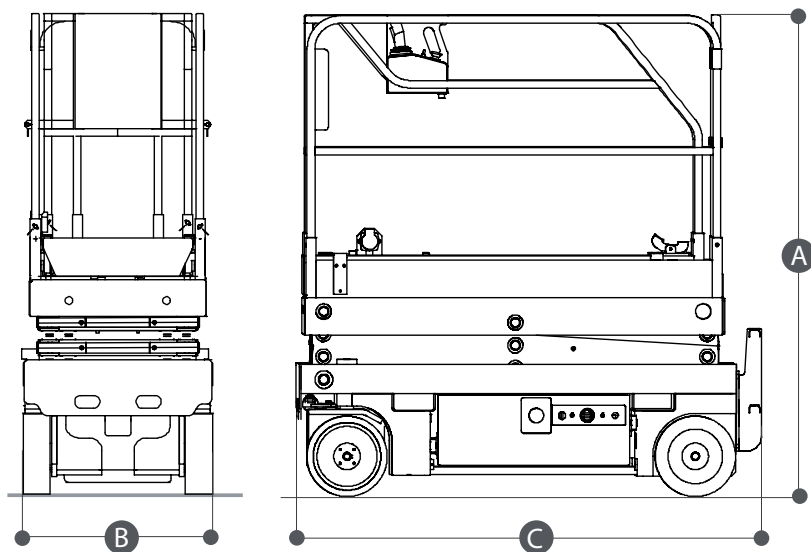

Dati tecnici

ALTEZZA MAX LAVORO	7.760 mm
ALTEZZA MAX PIANO CALPESTIO	5.760 mm
N. MAX PERSONE SU NAVICELLA	2
PORTATA NAVICELLA	230 kg

Dimensioni di ingombro

A	ALTEZZA FASE TRASPORTO	2.000 mm
B	LARGHEZZA FASE TRASPORTO	790 mm
C	LUNGHEZZA FASE TRASPORTO	1.890 mm
	DIMENSIONI CESTA	1.730x740x1.100 mm
	PESO TOTALE	1.520 kg

VERTICALI BATTERIA HAULOTTE OPTIMUM 8

- Idoneo per lavori all'interno su superfici pianeggianti
- Traslazione in altezza
- Navicella estendibile

Area di lavoro (mt)

Livello di carica della batteria

VERIFICARE IL LIVELLO
DI CARICA DELLA BATTERIA
PRIMA DI OGNI UTILIZZO