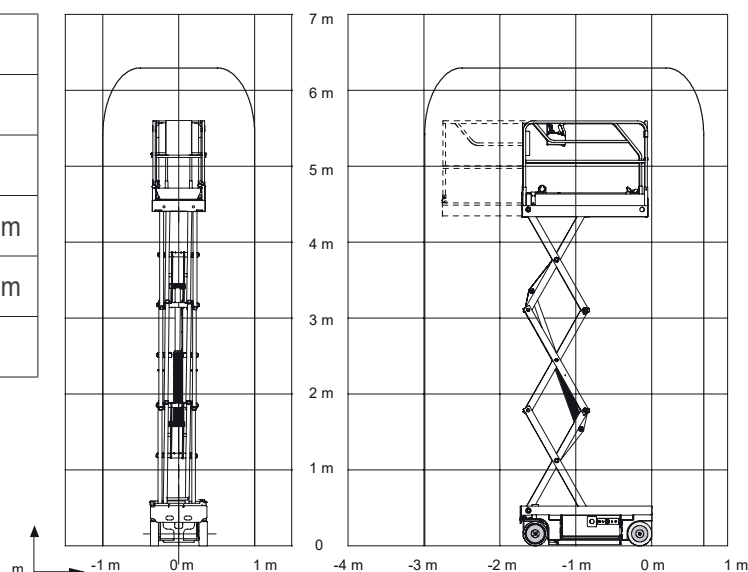

Dati tecnici

ALTEZZA MAX LAVORO	6.300 mm
ALTEZZA MAX PIANO CALPESTIO	4.500 mm
N. MAX PERSONE SU NAVICELLA	1
PORTATA NAVICELLA	227 kg

VERTICALI BATTERIA

JLG ES1530L

- Inforcabile
- Navicella estendibile
- Dimensioni ridotte
- Ruote antitraccia

Dimensioni di ingombro

A	ALTEZZA FASE TRASPORTO	1.901 mm
B	LARGHEZZA FASE TRASPORTO	760 mm
C	LUNGHEZZA FASE TRASPORTO	1.461 mm
D	DIMENSIONI CESTA	600X1.300X1.120 mm
D+E	DIMENSIONI CESTA ESTESA	600X1.850X1.120 mm
	PESO TOTALE	878 kg

Area di lavoro (mt)

Livello di carica della batteria

VERIFICARE IL LIVELLO
DI CARICA DELLA BATTERIA
PRIMA DI OGNI UTILIZZO

I dati riportati sono indicativi, possono essere soggetti a modifiche o errori di stampa da parte delle ditte costruttrici senza alcun preavviso. La società Mollo Srl si limita a riportarli. Le caratteristiche specifiche sono presenti nel "Manuale d'uso e manutenzione" allegato alla singola macchina.