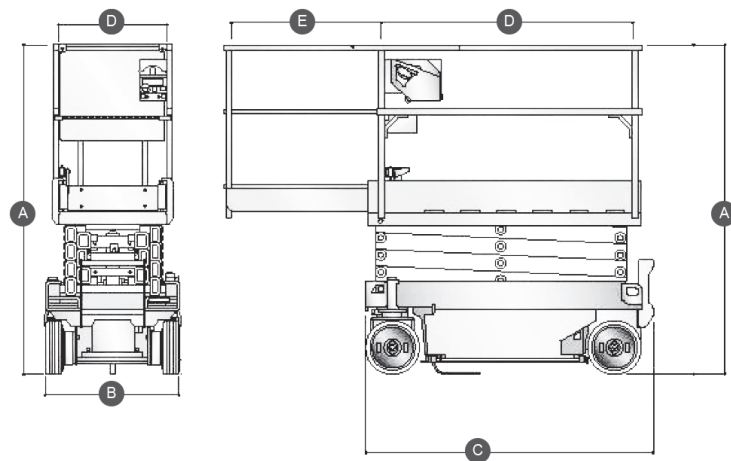

Dati tecnici

ALTEZZA MAX LAVORO	6.300 mm
ALTEZZA MAX PIANO CALPESTIO	4.500 mm
N. MAX PERSONE SU NAVICELLA	1
PORTATA NAVICELLA	227 kg

VERTICALI BATTERIA

JLG ES1530L

- Inforcabile
- Navicella estendibile
- Dimensioni ridotte
- Ruote antitraccia

Dimensioni di ingombro

A	ALTEZZA FASE TRASPORTO	1.901 mm
B	LARGHEZZA FASE TRASPORTO	760 mm
C	LUNGHEZZA FASE TRASPORTO	1.461 mm
D	DIMENSIONI CESTA	600X1.300X1.120 mm
D+E	DIMENSIONI CESTA ESTESA	600X1.850X1.120 mm
	PESO TOTALE	878 kg

Area di lavoro (mt)

Livello di carica della batteria

VERIFICARE IL LIVELLO
DI CARICA DELLA BATTERIA
PRIMA DI OGNI UTILIZZO

I dati riportati sono indicativi, possono essere soggetti a modifiche o errori di stampa da parte delle ditte costruttrici senza alcun preavviso. La società Mollo Srl si limita a riportarli. Le caratteristiche specifiche sono presenti nel "Manuale d'uso e manutenzione" allegato alla singola macchina.